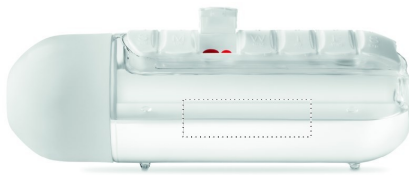

MO9249

Position

1. RIGHT
2. LEFT
3. LEFT CAP
4. REGIHT CAP

Print size (mm)

- 70 mm x 20 mm
- 70 mm x 20 mm
- 20 mm x 30 mm
- 20 mm x 30 mm

Print code (no of colours)

- DL(8),P4(1)
- P4(1),DL(8)
- P4(2),DL(8)
- DL(8),P4(2)

Handling code: A

1. RIGHT

2. LEFT

3. LEFT CAP

4. REGIHT CAP