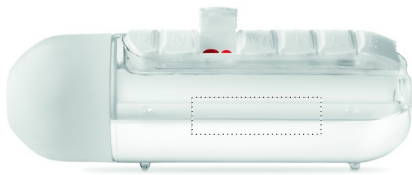

MO9249

Position

1. RIGHT
2. LEFT
3. LEFT CAP
4. REGIHT CAP

Print size (mm)

- 70 mm x 20 mm
- 70 mm x 20 mm
- 20 mm x 30 mm
- 20 mm x 30 mm

Print code (no of colours)

- DL(8),P4(1)
- P4(1),DL(8)
- P4(2),DL(8)
- DL(8),P4(2)

Handling code: A

1. RIGHT

2. LEFT

3. LEFT CAP

4. REGIHT CAP